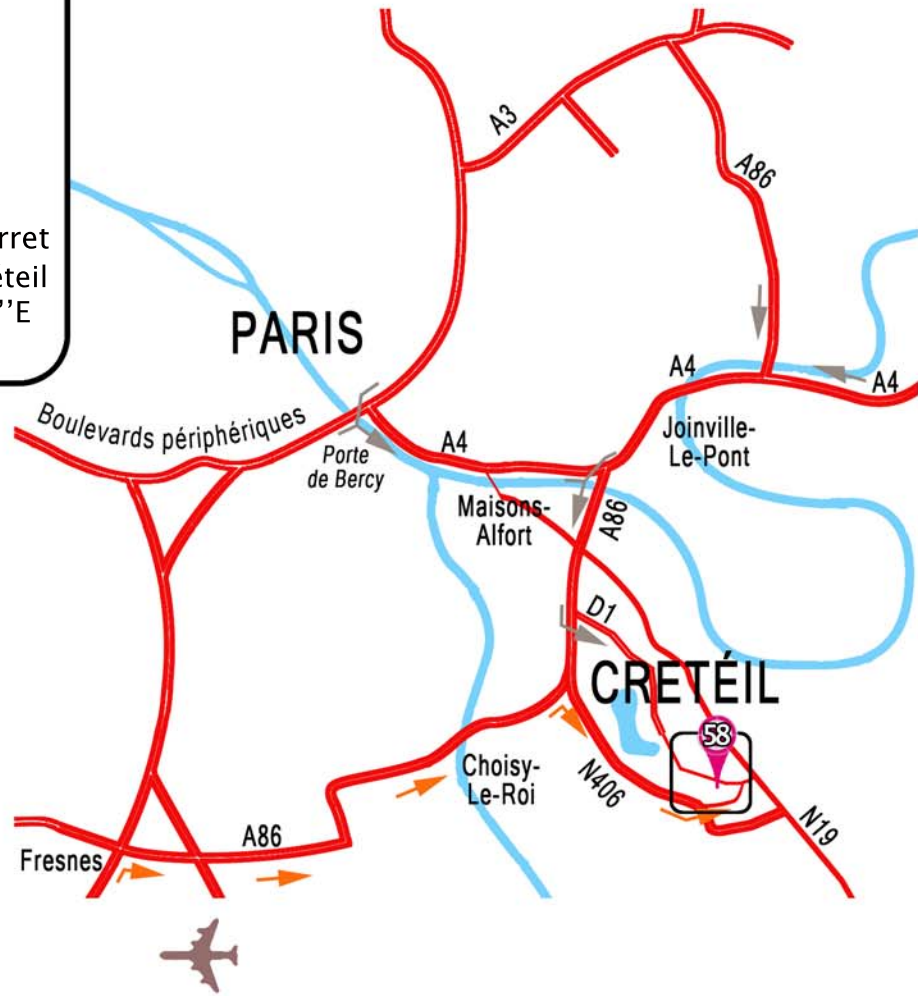

58 rue Auguste Perret  
 Parc technologique Europarc – 94000 Créteil  
 Coordonnées GPS : 48°45'51''N 2°28'27''E  
 Téléphone : 01 43 68 07 31

→ En provenance de Paris (via l'A4, sortie porte de Bercy) ou de l'A4 (à partir de l'Est) :

A86 direction Versailles → Sortie D1 Créteil centre

DETAIL PLAN : continuer sur la D1 (Route de la Pompadour) jusqu'au rond point. Sur le rond point, emprunter la 1ère sortie = Rue Pouillon → à gauche Rue Auguste Perret → 58

→ En provenance de l'ouest et du sud (via l'A6) :

A86 direction Créteil → Sortie Bonneuil = N406

DETAIL PLAN : suivre Bonneuil → sortie D60 - Bonneuil - Limeil-Brévannes → suivre la D60 (Rue Pierre Séward) jusqu'au troisième feu : à gauche au carrefour = D1 (Route de la Pompadour) jusqu'au rond point. Sur le rond point, emprunter la troisième sortie = Rue Pouillon → à gauche Rue Auguste Perret → 58